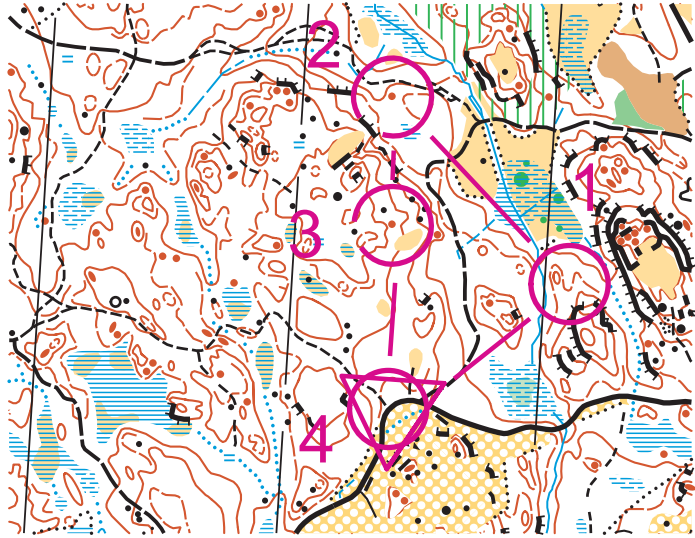

# Bana BA Skala 1:7500 Ekv. 5m

BA 1		0,8 km			
▷		/ /	Y		
1	31	∩			
2	32	•			○
3	33	•			○
4	50	/ /	Y		

BA 2		0,7 km			
▷		/ /	Y		
5	34	∩	m		⊥
6	35		∩		
7	36	▲			○
8	50	/ /	Y		

LOP-Nassen 2015 04 08  
 Öl. Lars Persson 0702495337

BA 3		2,0 km			
▷		/ /	Y		
9	37	∩			
10	38	○			○
11	39	○			○
12	40	○			○
13	41	▲			○
14	50	/ /	Y		
15	42	•			○
16	43	▲			○
17	44	≡			○
18	45	◇			∧
▷	90 m				○