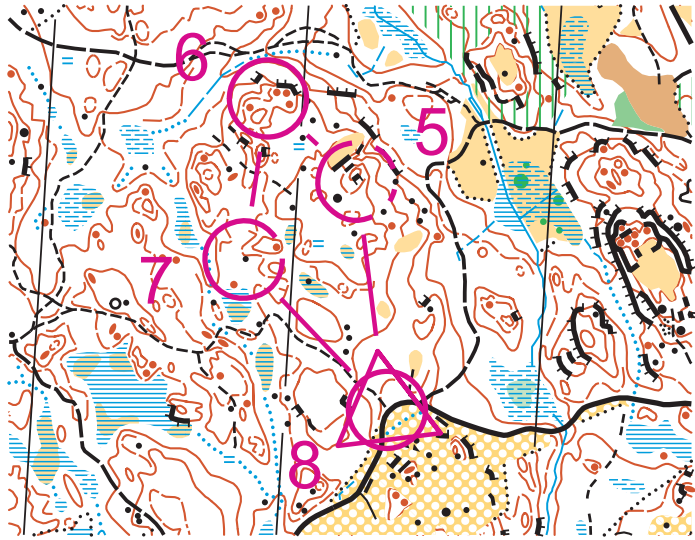

# Bana BA Skala 1:7500 Ekv. 5m

BA 1		0,8 km			
▷		/ /	Y		
1	31	∩			
2	32	•			○
3	33	•			○
4	50	/ /	Y		

BA 2		0,7 km			
▷		/ /	Y		
5	34	∩	m		⊥
6	35		∩		
7	36	▲			○
8	50	/ /	Y		

LOP-Nassen 2015 04 08  
 Öl. Lars Persson 0702495337

BA 3		2,0 km			
▷		/ /	Y		
9	37	∩			
10	38	○			○
11	39	○			○
12	40	○			○
13	41	▲			○
14	50	/ /	Y		
15	42	•			○
16	43	▲			○
17	44	≡			○
18	45	◇			∧
▷	90 m				○